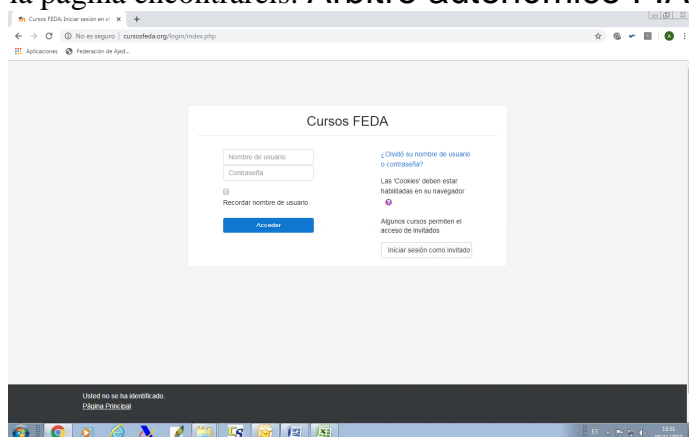

En el navegador escribir: *cursosfeda.org*

Seleccionar : *cursosfeda.org*

Al final de la página encontrareis: **Árbitro autonómico F.A.R.M**

Al pinchar se abre esta pantalla donde os pide :

Nombre de usuario:
Contraseña: