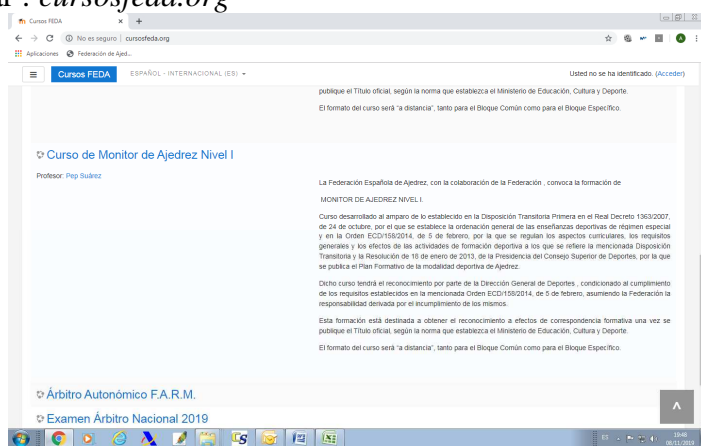

En el navegador escribir: *cursosfeda.org*

Seleccionar : *cursosfeda.org*

Al final de la página encontrareis: **Árbitro autonómico F.A.R.M**

Al pinchar se abre esta pantalla donde os pide :

Nombre de usuario:
Contraseña: